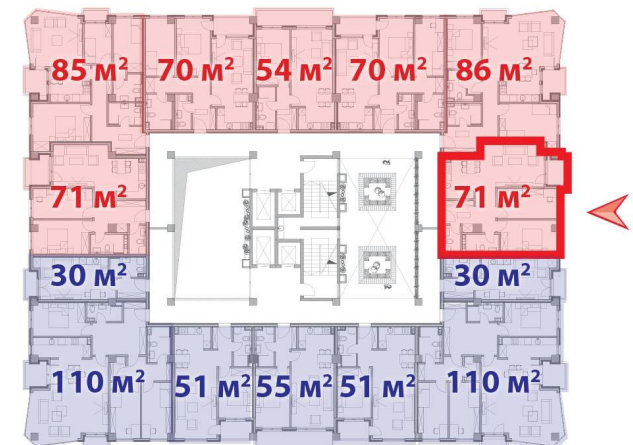

Влез 1

СТАН тип 7

- 1. Претсобје8, 32 м²
- 2. Кујна5, 05 м²
- 3. Дневна и трпезарија23, 35 м²
- 4. Бања.....4, 11 м²
- 5. Родителска соба12, 18 м²
- 6. Детска соба11, 50 м²
- 7. WC.....3, 02 м²
- 8. Лоџија2, 92 м²

Вкупно 71 м²

Влез 1
Тип 7

ЗАБЕЛЕШКА

- * Проектантите го задржуваат правото за дополнителни корекции на проектот
- * Распоредот е ориентационен

Улица „Московска“